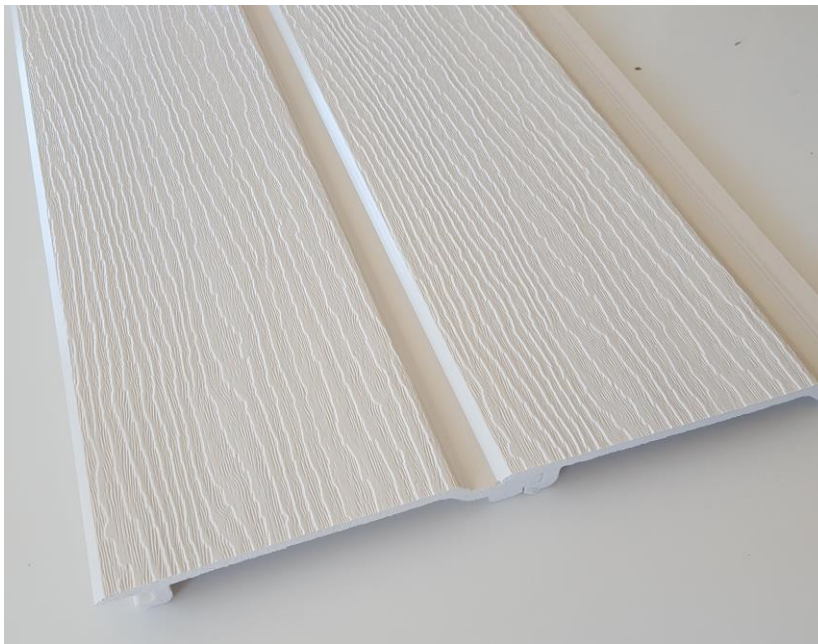

SPESIFIKASJON - KAVEX PVC KLEDNING

1. KAVEX SVE/150 V-FAS DOBBELFALS

Tradisjonell kledningsprofil som kan monteres både horisontalt OG vertikalt. Dette er den mest naturtro typen i produsentens sortiment. <http://www.kbp.co.uk>

Spikres på cc40 cm lekter for best resultat men kan monteres på cc60 cm, men vil da ha noe svikt i panelet etter montering.

Profil 150x16mm. Lengde på bordene er 5 meter og det går 1,33 bord per kvm.

Selges i hele pakker a' 5 bord (25 meter totalt).

Minimumsordre 350 meter (ca 50 kvm)

2. FARGEVALG

Hvit

Sand RAL 1015

Krem RAL 9001

Lys Grå RAL 7035

Lys Blå X002

3. HJØRNER, RUNDT VINDUER/DØRER OG AVSLUTNINGER

Til formålet har vi TEXTRIM, et rektangulært bord i 100x9mm med trestruktur (kan også fåes i slett utførelse). Kommer kun i hvitt. Selges i pakker a' 10x5 meter (50 meter totalt). TEXTRIM for et tradisjonelt utseende. Monteres med spiker med hvitt plast hode eller skruer. Bordet kan også splittes og tilpasses etter behov.